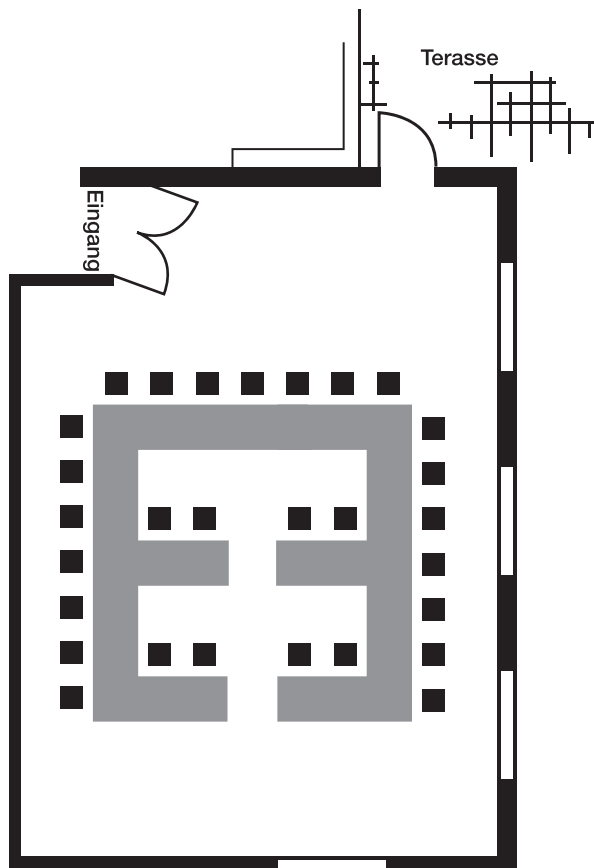

Seminar

Theater

Parlament

SEMINARRAUM

Die Kreuzhofstube

Personenanzahl: max. 25

Raummaße:

Größe: 49 qm²

Breite: 7 m

Länge: 7 m

Höhe: 2,75 m

Stromanschlüsse:

Wand: 8 x 16 Ampere

Fußboden: /

SEMINARRAUM

Die Hutzelstube

Personenanzahl: max. 25

Raummaße:

Größe: 56 qm²
Breite: 5,6 m
Länge: 10 m
Höhe: 2,75 m

Stromanschlüsse:

Wand: 11 x 16 Ampere
Fußboden: 1 plus einem ISDN Anschluß

SEMINARRAUM

Die Felsbergstube

Personenanzahl: max. 50

Raummaße:

Größe: 110 qm²
Breite: 11 m
Länge: 10 m
Höhe: 2,75 m

Stromanschlüsse:

Wand: 13 x 16 Ampere
Fußboden: 2 mit je einem ISDN Anschluß

SEMINARRAUM

Die Hutzel- und Felsbergstube als großer Seminarraum

Personenanzahl: max. 100