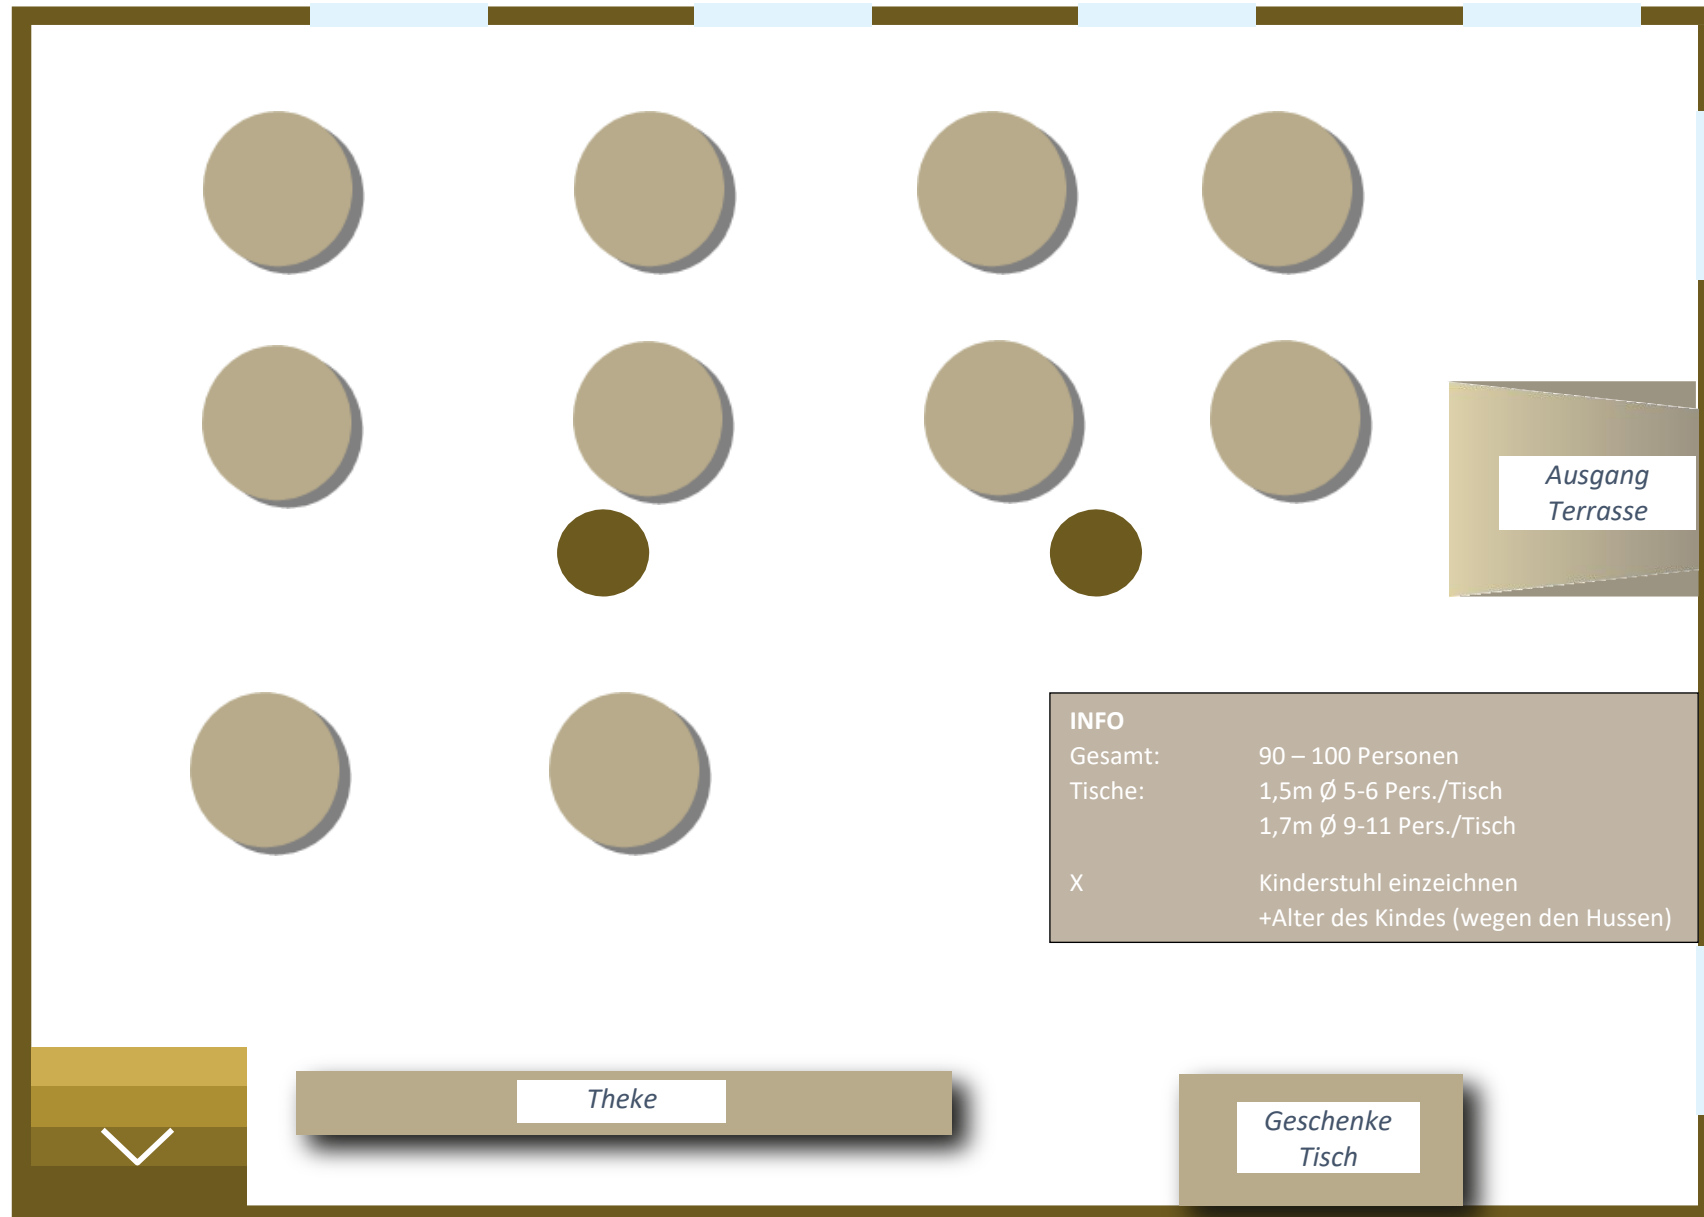

Nibelungenschmiede