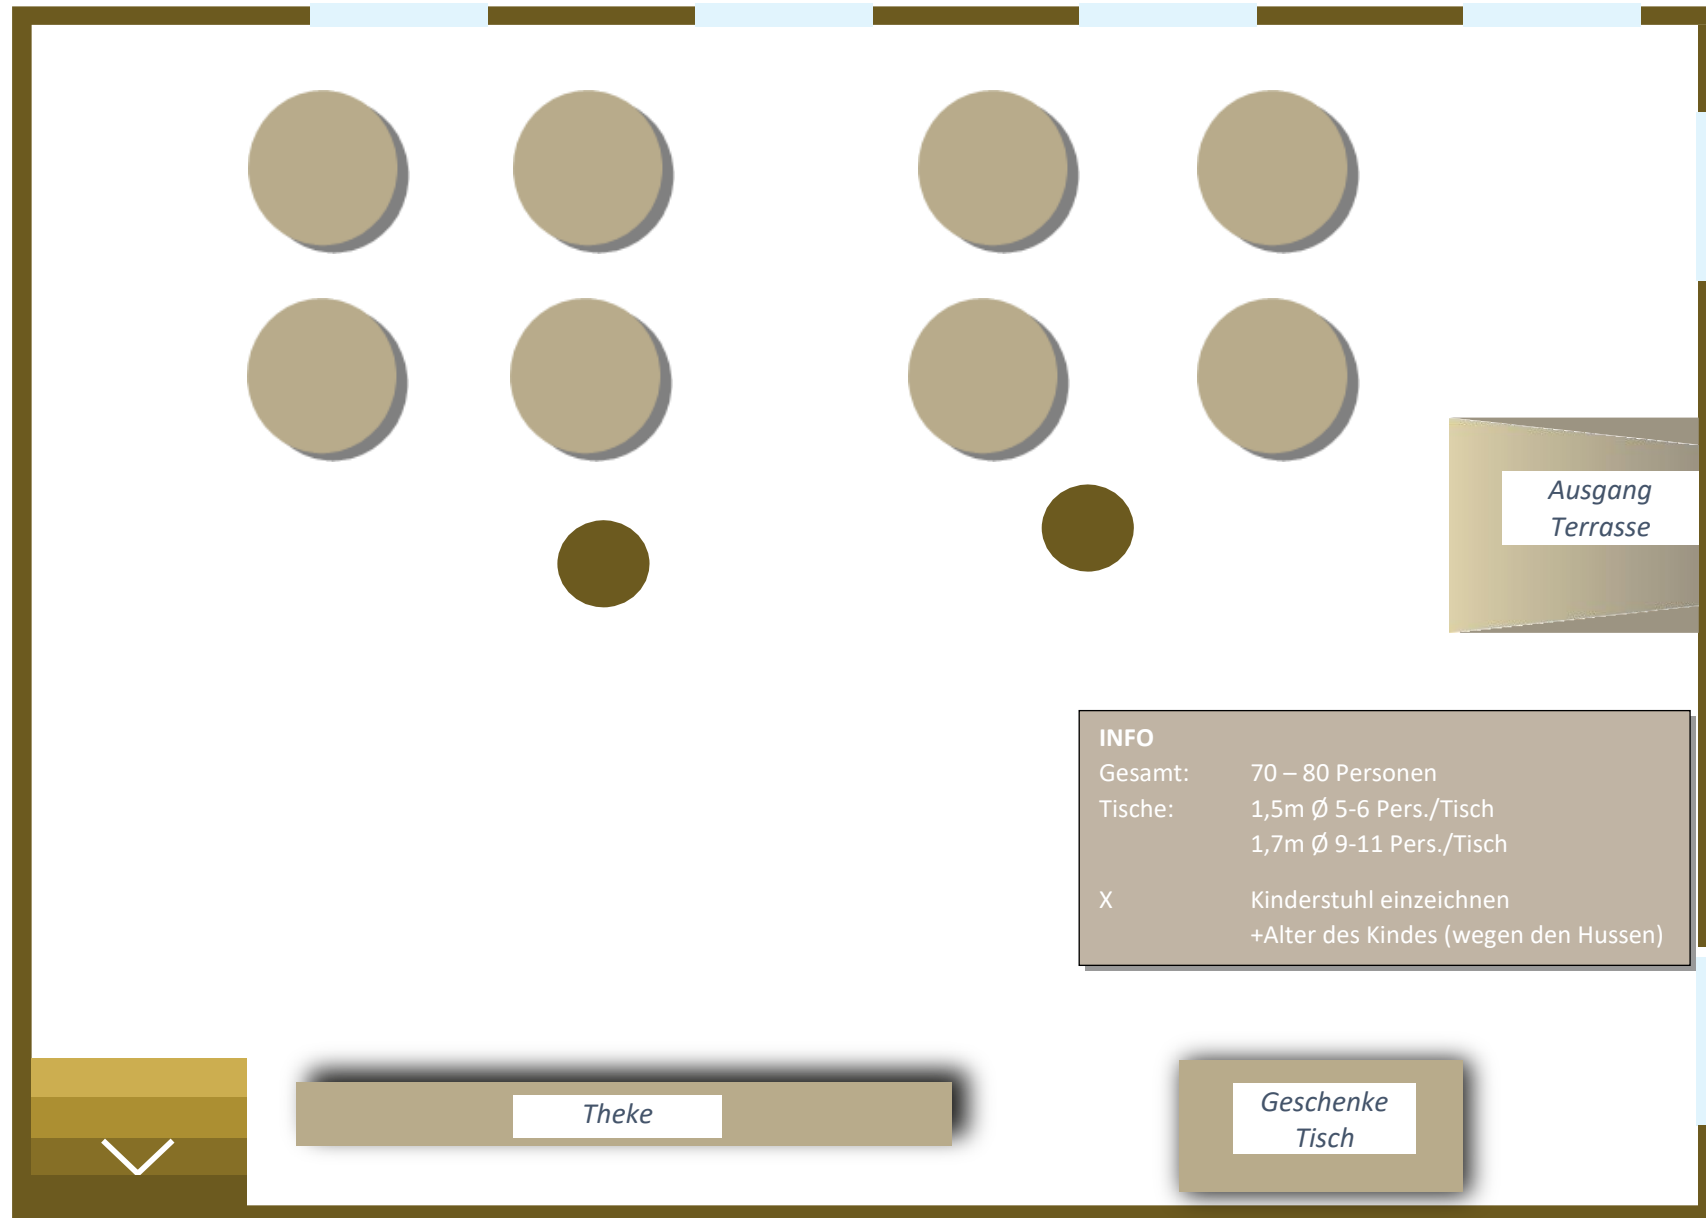

# Nibelungenschmiede

Ausgang  
Terrasse

**INFO**  
Gesamt: 100 – 115 Personen  
Tische: 1,5m Ø 5-6 Pers./Tisch  
1,7m Ø 9-11 Pers./Tisch  
X Kinderstuhl einzeichnen  
+Alter des Kindes (wegen den Hussen)

## INFO

Gesamt: 60 Personen

Tische: 1,5m Ø 5-6 Pers./Tisch  
1,7m Ø 9-11 Pers./Tisch

X Kinderstuhl einzeichnen  
+Alter des Kindes (wegen den Hussen)