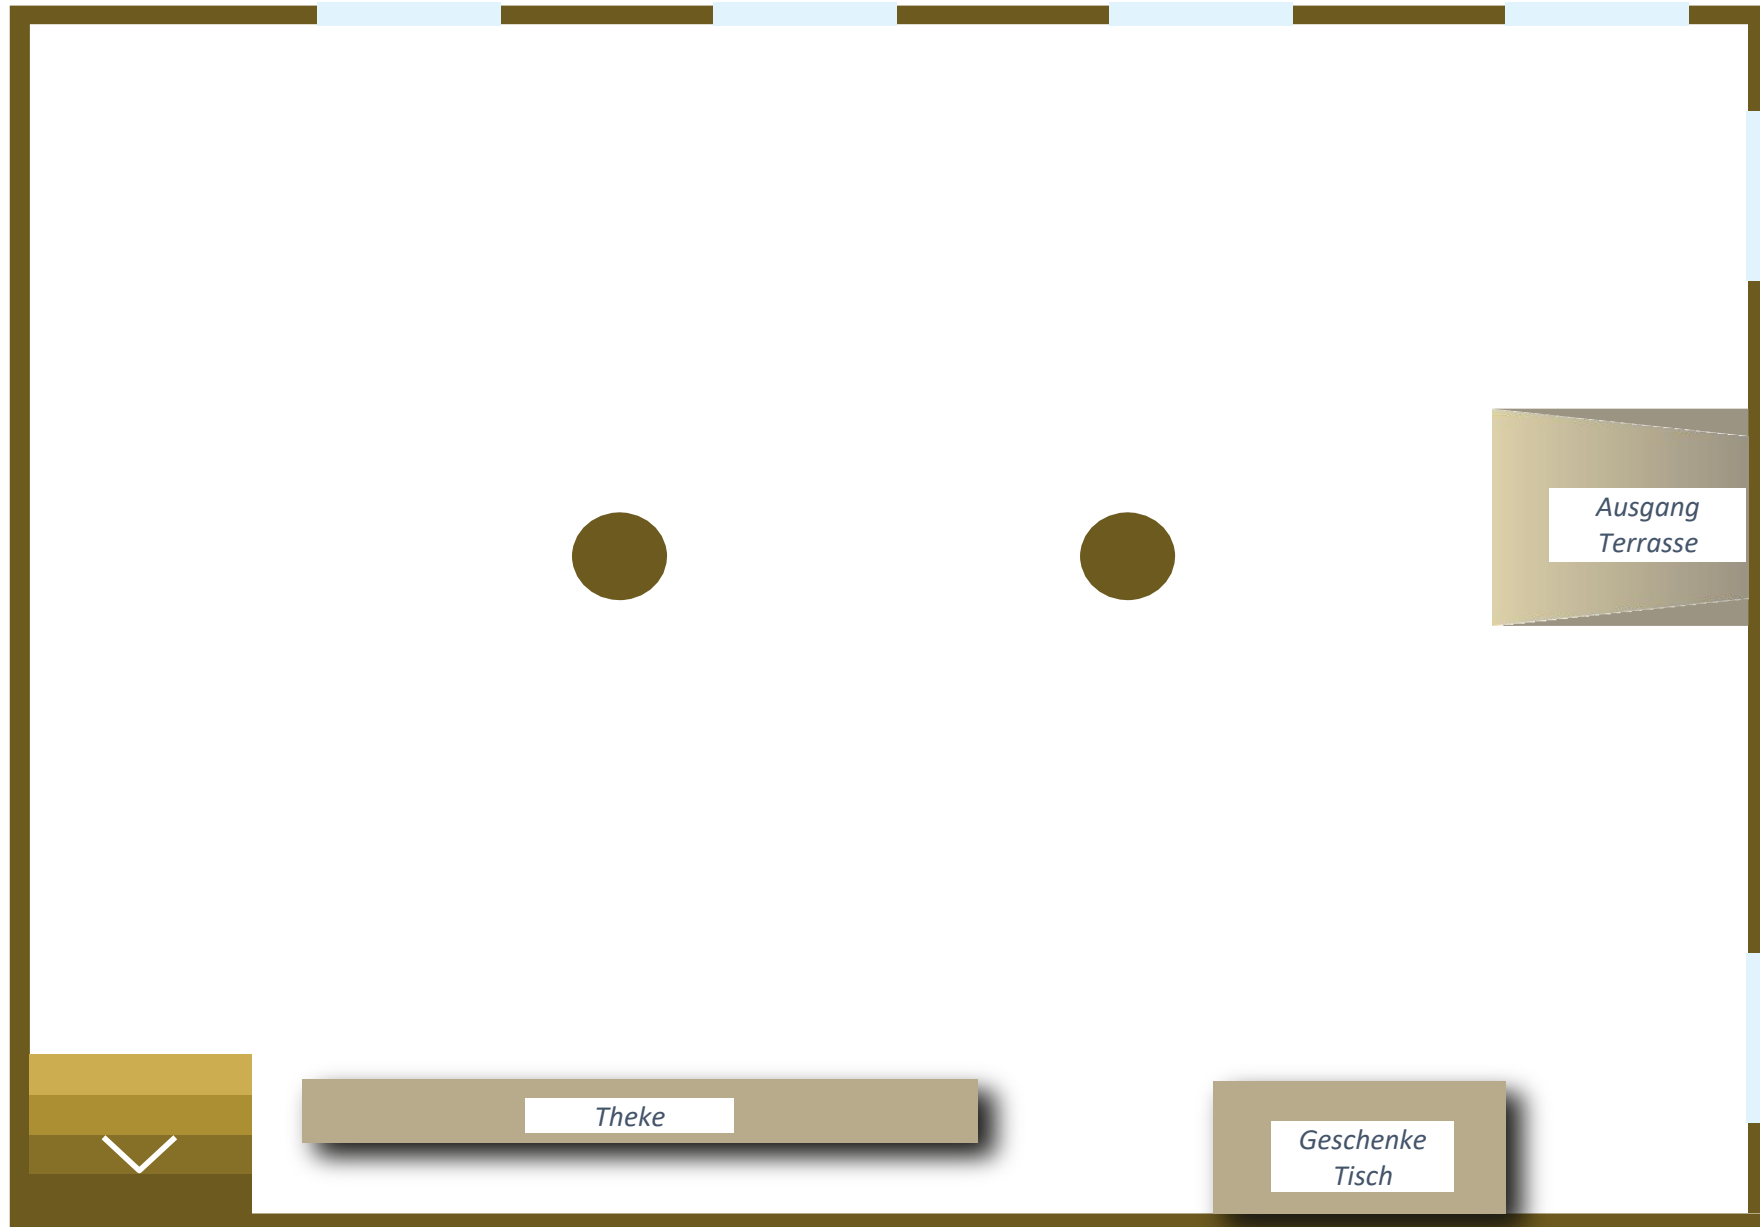

Nibelungenschmiede