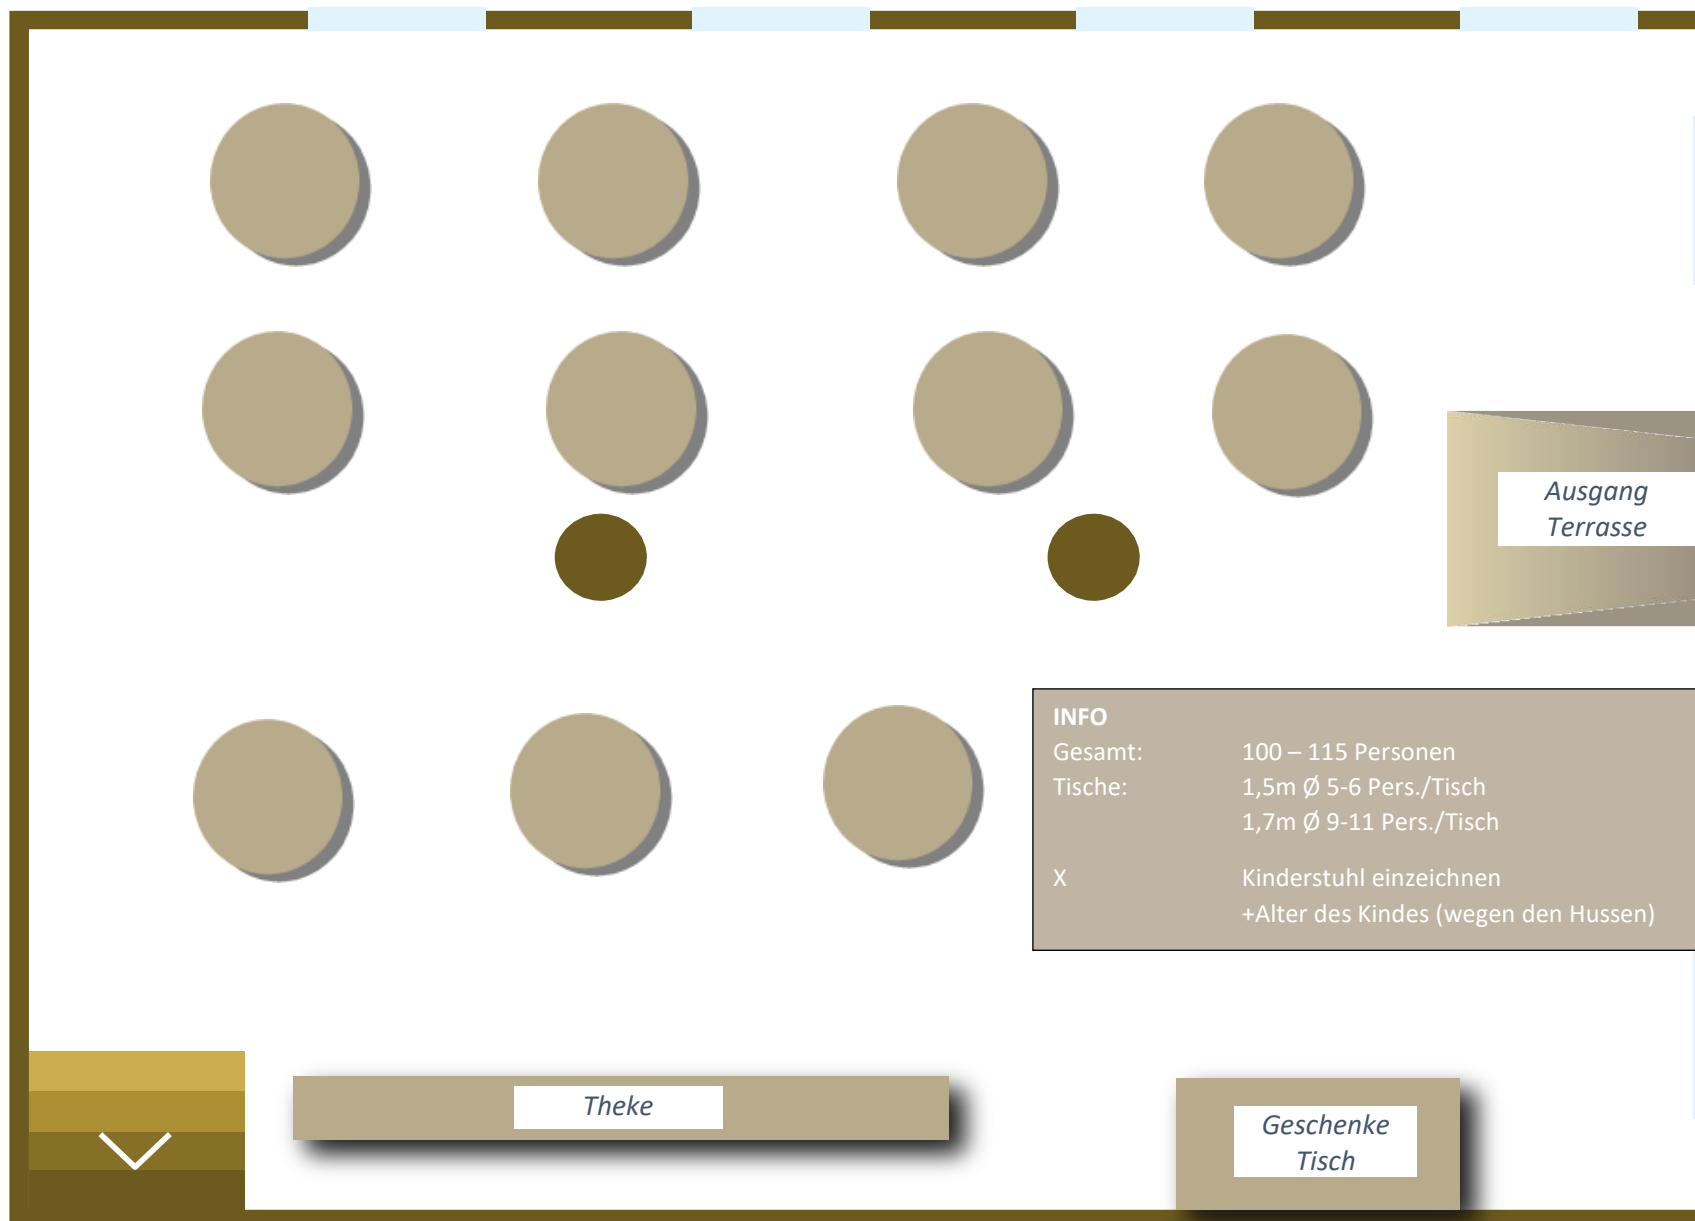

# Nibelungenschmiede

Ausgang  
Terrasse

**INFO**  
Gesamt: 100 – 115 Personen  
Tische: 1,5m Ø 5-6 Pers./Tisch  
1,7m Ø 9-11 Pers./Tisch  
X Kinderstuhl einzeichnen  
+Alter des Kindes (wegen den Hussen)

## INFO

Gesamt: 60 Personen

Tische: 1,5m Ø 5-6 Pers./Tisch  
1,7m Ø 9-11 Pers./Tisch

X Kinderstuhl einzeichnen  
+Alter des Kindes (wegen den Hussen)