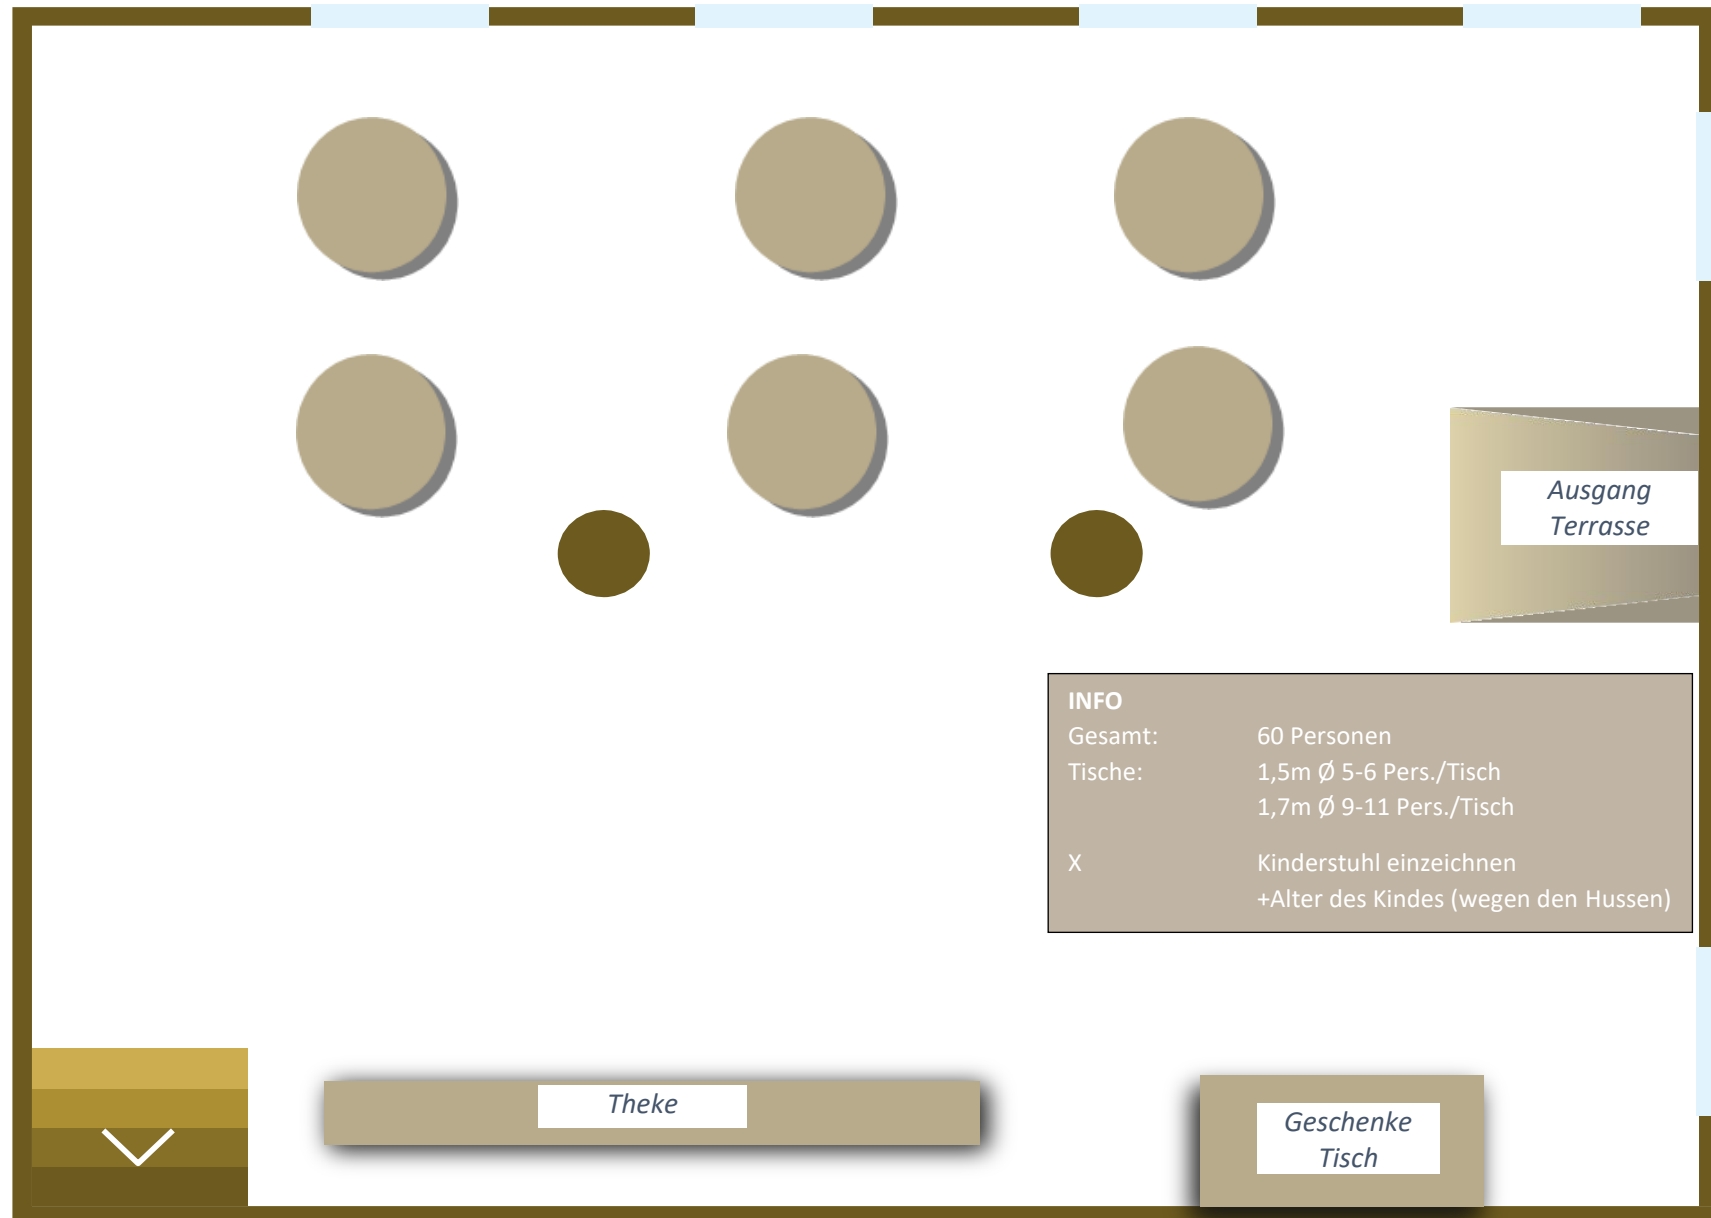

Nibelungenschmiede

INFO

Gesamt: 60 Personen

Tische: 1,5m Ø 5-6 Pers./Tisch
1,7m Ø 9-11 Pers./Tisch

X Kinderstuhl einzeichnen
+Alter des Kindes (wegen den Hussen)